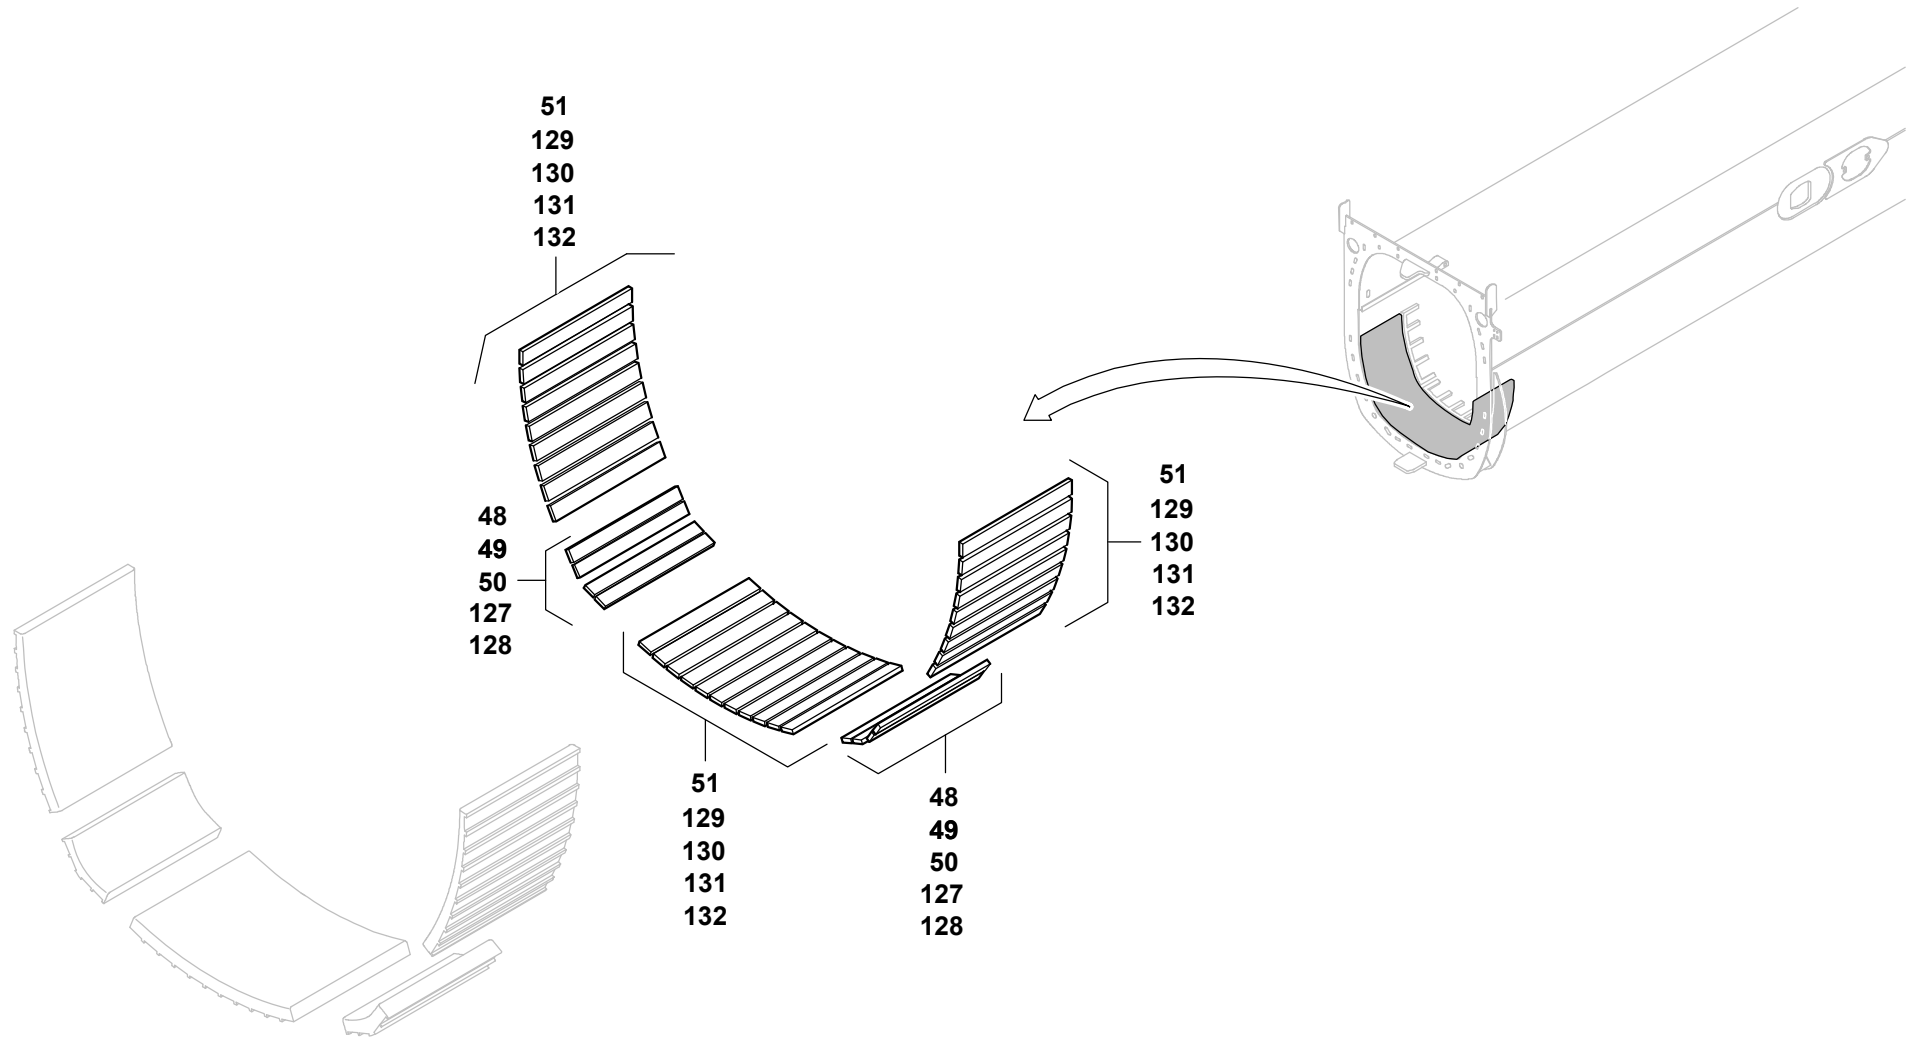

GROVE

TELESKOP 5 KPL.
TELESCOPIC PART 5 CPL.

BILDТАFEL
PICTORIAL DISPLAY

GMK 6300

09.13

3250395-ETL A

3/5

G 506

GROVE

TELESKOP 5 KPL.
TELESCOPIC PART 5 CPL.

BILDТАFEL
PICTORIAL DISPLAY

GMK 6300

09.13

3250395-ETL A

4/5

G 506

GROVE

TELESKOP 5 KPL.
TELESCOPIC PART 5 CPL.

BILDTADEL
PICTORIAL DISPLAY

GMK 6300

09.13

3250395-ETL A

5/5

G 506